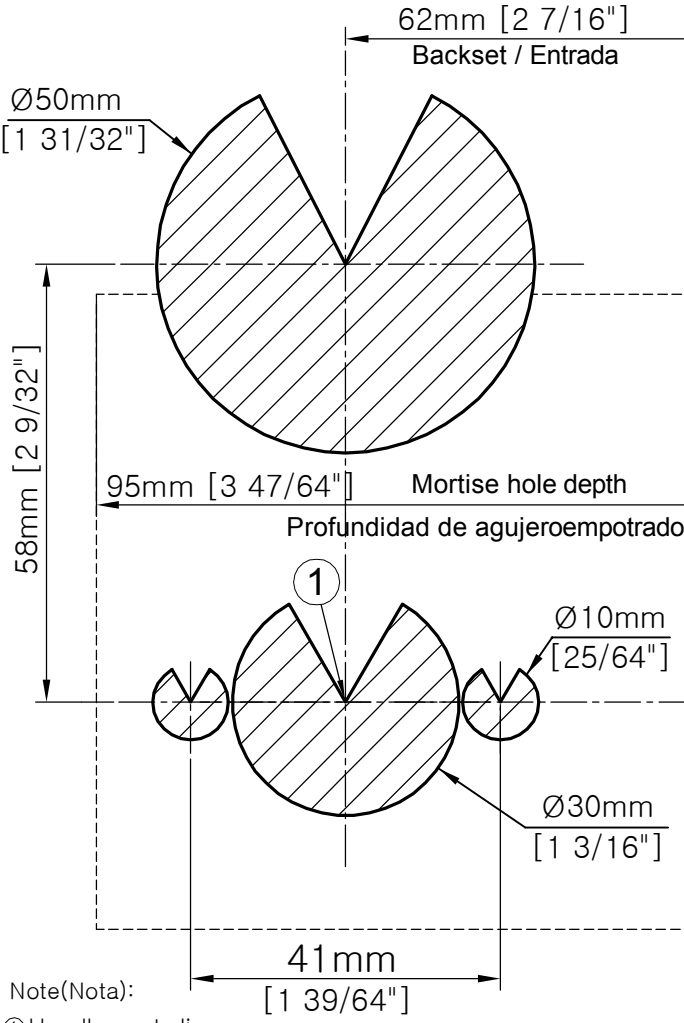

Installation Template - Left Handle Plantilla de Instalación - Mango Izquierdo

UP
Arriba

UP
Arriba

UP
Arriba

Note (Nota):
 ① Handle centerline
 Línea central de mango
 ② Door side centerline
 Lado de la puerta
 línea central

Align this line to the
Door side centerline
Alinee esta línea a la línea
central en el lado de la puerta

2

Mortise Hole
Agujero empotrado

Door Frame Hole
Agujero de marco de puerta