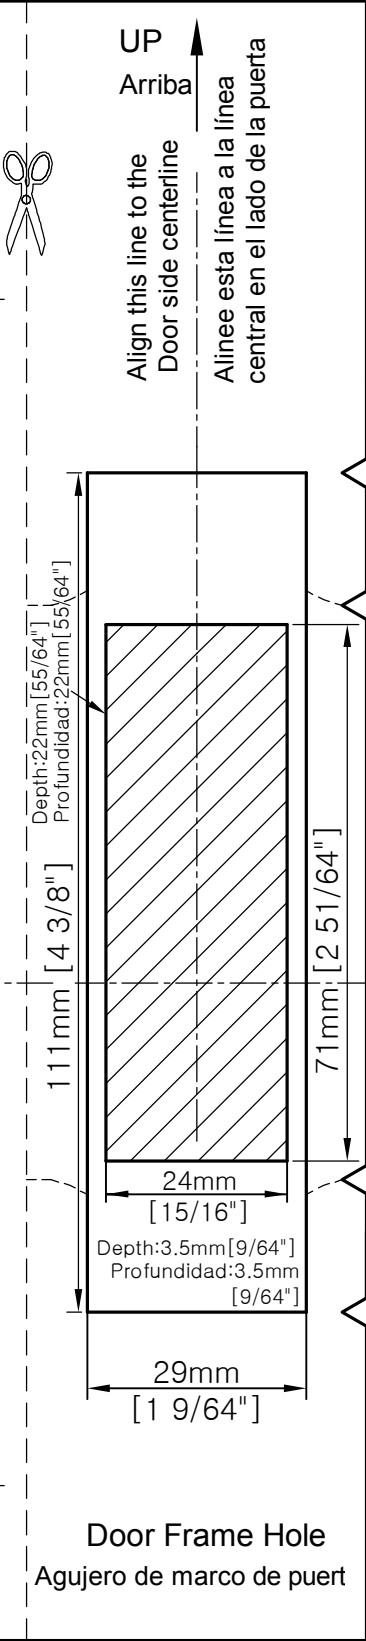

Installation Template - Left Handle Plantilla de Instalación - Mango Izquierdo

UP
Arriba

UP
Arriba

UP
Arriba

Note (Nota):
 ① Handle centerline
 Línea central de mango
 ② Door side centerline
 Lado de la puerta
 línea central

Align this line to the
Door side centerline
Alinee esta línea a la línea
central en el lado de la puerta

2

Mortise Hole
Agujero empotrado

Door Frame Hole
Agujero de marco de puerta